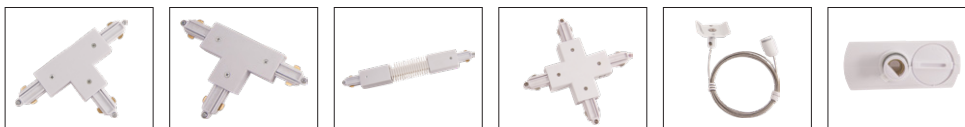

T-koppling (V) 74 362 39/74 008 79   T-koppling (H) 74 362 40/74 008 87   Flexskarv 74 362 41/74 008 80   X-koppling 74 362 42/74 008 81   Wirependel 74 362 44/74 008 83   Adapter 74 005 54/74 008 88

* Vi har testat med följande dimrar:

E-nr	Leverantör	Typ av dimmer
13 601 13	Schneider	Vriddimmer
13 774 82	Vadsbo	Vriddimmer
13 631 47	Elko	Vriddimmer
13 774 40	Vadsbo	Dosdimmer
13 770 65	Eltako	Dosdimmer