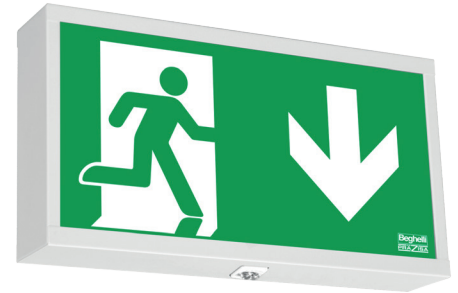

KUBUS KOMBI

Kombinerad hänvisnings- och nödbelysningsarmatur

Utförande/ typ: Kombinerad hänvisningsarmatur och nödbelysningsarmatur för Logica 24V och 230V- systemen. Armaturstomme i vit stålplåt och piktogram i plast. Armaturtypen kan monteras som enkelsidig på vägg, dubbelsidig i tak, eller nedpendlad (se tillbehör). Piktogramset beställs separat. Armaturen har läsavstånd 34meter. Armaturen har extra diod under armaturen för belysning av utrymningsväg eller lins för öppen yta.

Teknisk specifikation:

Läsavstånd: 34m

Anslutningsplint: 2,5 mm²

Hölje/färg: Vit stålplåt RAL9003

Montage: Vägg, tak, pendlad.

Kapslingsklass: IP40

Skyddsklass Logica 230 I, Logica 24 III

Spänning: 230V 50/60Hz, 24VDC

Omgivningstemperatur: -20 C till +40 C

Artikelkod	Modell	Typ av system	Backup	Specifikation, Backup	Läs-avstånd	LED-list	Effektförbrukning
31154	Vägg	L230	Centralmatad	CBS	34m	48+1	17,7VA/8,8W
31155	Tak	L230	Centralmatad	CBS	34m	48+1	17,7VA/8,8W
32105	Vägg	L24	Centralmatad	CBS	34m	48+1	8,1W
32106	Tak	L24	Centralmatad	CBS	34m	48+1	8,1W

Tillbehör

Art.kod	Beskrivning
E16608M	Piktogram pil ner
E16609M	Piktogram pil höger
E16610M	Piktogram pil vänster
E16611	Täcksida grå
E16241	Täcksida vit
F95056	Flaggkonsol
F95032K	Bollskydd
F95057	Adapter för takmontage
F95600	Pendel 250mm
F95601	Pendel 500mm
F95602	Pendel 1000mm
F95400	Pendel rund 500mm
F95401	Vajer max 1200mm