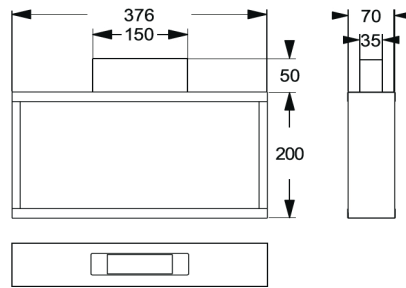

Måttskisser