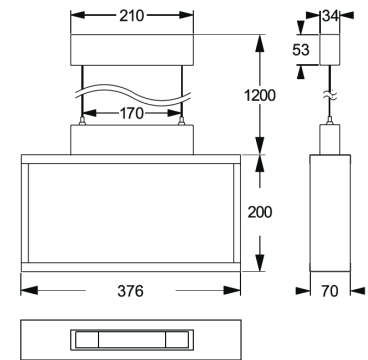

Teknisk specifikation:

Läsavstånd: 34m

Anslutningsplint: 2,5 mm²

Hölje/färg: Vit stålplåt RAL9003

Montage: Vägg, tak, pendlad.

Kapslingsklass: IP40

Skyddsklass Logica 230 I, Logica 24 III

Spänning: 230V 50/60Hz, 24VDC

Tillbehör

Art.kod	Beskrivning
E16608M	Piktogram pil ner
E16609M	Piktogram pil höger
E16610M	Piktogram pil vänster
E16611	Täcksida grå
E16241	Täcksida vit
F95056	Flaggkonsol
F95032K	Bollskydd
F95057	Adapter för takmontage
F95600	Pendel 250mm
F95601	Pendel 500mm
F95602	Pendel 1000mm
F95400	Pendel rund 500mm
F95401	Vajer max 1200mm

Måttskisser

Väggmontage

Takmontage

Flaggmontage

Pendelmontage

Pendelmontage rör

Vajermontage