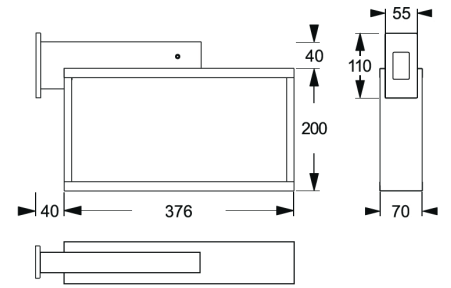

Måttskisser