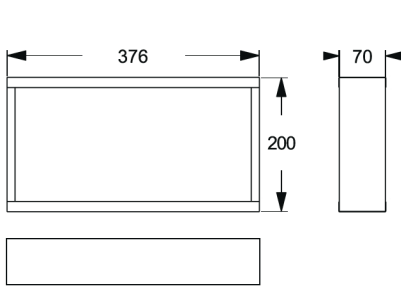

Måttskisser