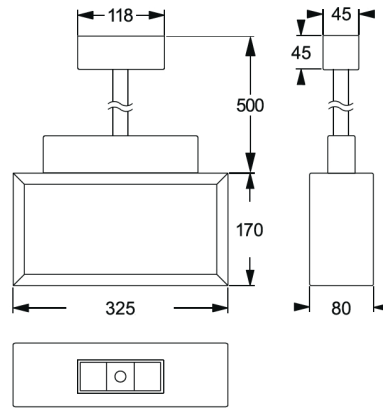

Takmontage