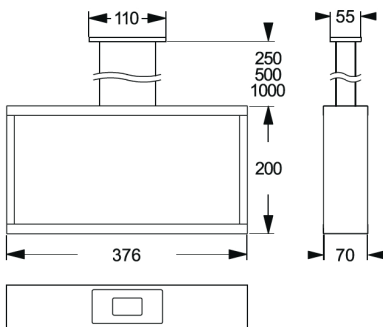

Väggmontage