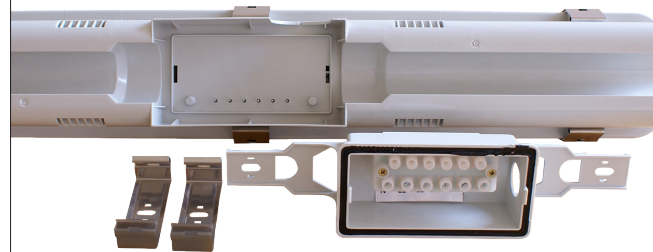

Egenskaper: Modellen har en grå stomme och opal kupa i polycarbonat med reflektor i lackerad plåt. Armaturn med inbyggd nödströmsautomatik har autotest och NiMh-batteri som standard. Hermetic XL har en färgåtergivning (CRI) över 80 med en färgtemperatur på 4000K. Skyddsklass: IP65, dubbelisolerad. Mått: (LxBxH) 600/900 x 95 x 85 mm. Vikt: 1,2 kg - 2,0 kg.

Montage: Monteras dikt tak eller på vägg. Armaturn har en genomkopplingsbar plint. Enkel och snabb installation med hjälp av smidig plug in-konsol och stabila snäppfästen i metall.

Permanent-/ Beredskapsdrift

E-nr	Driftsätt	Ljusflöde	Effektförbrukning	Längd-mått	Batteridrifttid
73 415 48	P-/B-drift	1330 lm	18.5/2W	600 mm	1 h
73 415 49	P-/B-drift	1960 lm	25.0/3W	900 mm	1 h
73 415 50	B-drift	1330 lm	2.0W	600 mm	1 h
73 415 51	B-drift	1960 lm	3.0W	900 mm	1 h

Centralmatad

E-nr	Driftsätt	Ljusflöde	Effektförbrukning	Längd-mått	Batteri-drifttid
73 415 52	C-matad	1680 lm	13.4W	600 mm	Enl. reservkraft
73 415 53	C-matad	2520 lm	20.1W	900 mm	Enl. reservkraft
73 415 54	C-matad	2580 lm	19W	600 mm	Enl. reservkraft
73 415 55	C-matad	3870 lm	28.5W	900 mm	Enl. reservkraft

Tillbehör/reservdelar