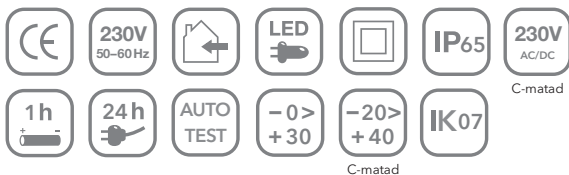

Egenskaper: Modellen har en grå stomme och opal kupa i polycarbonat med reflektor i lackerad plåt. Armaturn med inbyggd nödströmsautomatik har autotest och NiMh-batteri som standard. Hermetic XL har en färgåtergivning (CRI) över 80 med en färgtemperatur på 4000K. Skyddsklass: IP65, dubbelisolerad. Mått: (LxBxH) 600/900 x 95 x 85 mm. Vikt: 1,2 kg - 2,0 kg.

Montage: Monteras dikt tak eller på vägg. Armaturn har en genomkopplingsbar plint. Enkel och snabb installation med hjälp av smidig plug in-konsol och stabila snäppfästen i metall.

Permanent-/ Beredskapsdrift

E-nr	Driftsätt	Ljusflöde	Effektförbrukning	Längd-mått	Batteridrifttid
73 415 48	P-/B-drift	1330 lm	18.5/2W	600 mm	1 h
73 415 49	P-/B-drift	1960 lm	25.0/3W	900 mm	1 h
73 415 50	B-drift	1330 lm	2.0W	600 mm	1 h
73 415 51	B-drift	1960 lm	3.0W	900 mm	1 h

Centralmatad

E-nr	Driftsätt	Ljusflöde	Effektförbrukning	Längd-mått	Batteri-drifttid
73 415 52	C-matad	1680 lm	13.4W	600 mm	Enl. reservkraft
73 415 53	C-matad	2520 lm	20.1W	900 mm	Enl. reservkraft
73 415 54	C-matad	2580 lm	19W	600 mm	Enl. reservkraft
73 415 55	C-matad	3870 lm	28.5W	900 mm	Enl. reservkraft

Tillbehör/reservdelar