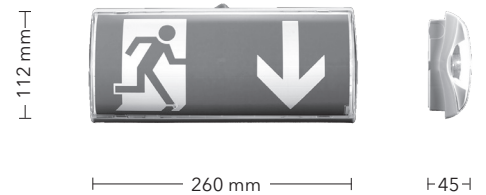

# EKOSTILE LED

**Armatyrtyp:** Ekostile LED är en stilren, enkelsidig nödbelysningsarmatur omkopplingsbar för permanent- eller beredskapsdrift och utrustad med energisnål LED-ljuskälla. Armaturens kompakta format med ett läsavstånd på 20 meter gör att den passar bra i utrymmen med låg bygghöjd i ex: skolor, kontor, sjukhus, övriga offentliga lokaler, etc.

**Egenskaper:** Ekostile LED är konstruerad med en vit stomme och reflektor i polykarbonat och transparent kupa i PMMA. Armaturen är utrustad med inbyggt aggregat och NiMH-batteri samt har en driftindikering via en grön lysdiod i fronten.

**Montage:** Armaturen monteras utanpåliggande, dikt tak eller vägg. Den kan pendelmonteras eller flaggmonteras med tillbehör som beställs separat. Kablingång finns på båda kortsidorna, på ena långsidan samt en på undersidan. Levereras med ett set om tre piktogram, läsavstånd 20 meter.