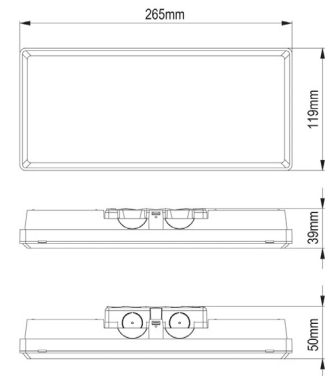

PRATICA MODULA

Nödljusarmatur med hög kapslingsklass

Utförande/ typ: En flexibel hänvisningsarmatur och nödljusarmatur med hög kapslingsklass och högt ljusflöde. Finns som utförande i AT, CBS och till Logica FM-systemet. Armaturstomme i vit ABS plast. Hänvisningsarmaturerna har ett läsavstånd på 21m, 3st standard piktogram medföljer i leverans. Med tillbehöret Ice Pack klarar armaturerna att monteras i utrymmen ner till -30grader. (Gäller modeller 18701, 18610, 18650)

Teknisk specifikation:

Läsavstånd: 21m
 Anslutningsplint: 2,5mm²
 Hölje/färg: PC vit RAL9003
 Montage: Vägg, Tak
 Kapslingsklass: IP65
 Skyddsklass: ATII, CBS II, FM II
 Slagtålighetsklass: IK07
 Autotest: Ja
 Drifttid, batteri: 1h
 Spänning: 230V 50/60Hz
 Omgivningstemperatur: LiFE 0°C to +50°C
 (CBS): -20 °C to +40 °C, ICEPACK: -30 °C to +50 °C