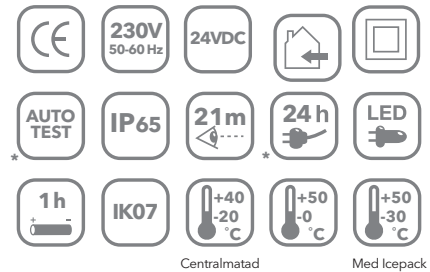

PRATICA MODULA

Nödljusarmatur med hög kapslingsklass

Utförande/ typ: En flexibel hänvisningsarmatur och nödljusarmatur med hög kapslingsklass och högt ljusflöde. Finns som utförande i AT, CBS och till Logica FM-systemet. Armaturstomme i vit ABS plast. Hänvisningsarmaturerna har ett läsavstånd på 21m, 3st standard piktogram medföljer i leverans. Med tillbehöret Ice Pack klarar armaturerna att monteras i utrymmen ner till -30grader. (Gäller modeller 18701, 18610, 18650)

Teknisk specifikation:

Läsavstånd: 21m
 Anslutningsplint: 2,5mm²
 Hölje/färg: PC vit RAL9003
 Montage: Vägg, Tak
 Kapslingsklass: IP65
 Skyddsklass: ATII, CBS II, FM II
 Slagtålighetsklass: IK07
 Autotest: Ja
 Drifttid, batteri: 1h
 Spänning: 230V 50/60Hz
 Omgivningstemperatur: LiFE 0°C to +50°C
 (CBS): -20 °C to +40 °C, ICEPACK: -30 °C to +50 °C