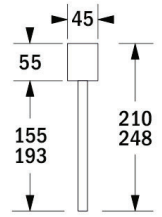

Teknisk specifikation:

Läsavstånd: 24m resp. 30m

Anslutningsplint: 2,5mm²

Hölje/färg: Vit ABS/ RAL9003

Montage: Vägg, tak, infälld och vajer pendlad

Kapslingsklass: IP20

Skyddsklass: FM II, Logica 230 II, Logica 24 III, AT II, CBS II

Tillbehör	Art.nr 24 m	Art.nr 30 m
Infällnads kit	F94002	F94001
Piktogramset HCP	E16035M	E160361M

Måttskisser

Utanpåliggande väggmontage

Utanpåliggande takmontage

Håltagning:

Läsavstånd 24 m: 304x55 mm

Läsavstånd 30 m: 370x55 mm