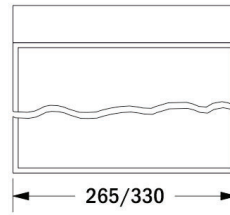

Måttskisser