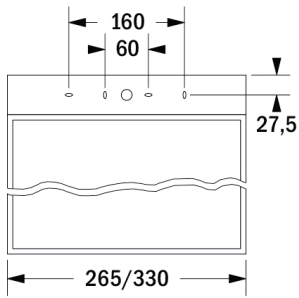

Teknisk specifikation:

Läsavstånd: 24m resp. 30m

Anslutningsplint: 2,5mm²

Hölje/färg: Vit ABS/ RAL9003

Montage: Vägg, tak, infälld och vajer pendlad

Kapslingsklass: IP20

Skyddsklass: FM II, Logica 230 II, Logica 24 III, AT II, CBS II

Tillbehör	Art.nr 24 m	Art.nr 30 m
Infällnads kit	F94002	F94001
Piktogramset HCP	E16035M	E160361M

Måttskisser

Utanpåliggande väggmontage

Utanpåliggande takmontage

Håltagning:

Läsavstånd 24 m: 304x55 mm

Läsavstånd 30 m: 370x55 mm