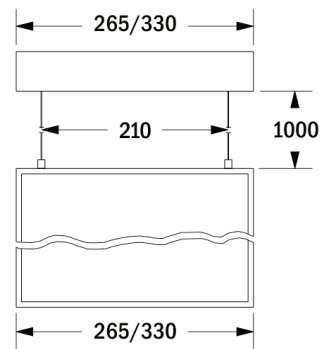

Tillbehör	Art.nr 24 m	Art.nr 30 m
Infällnads kit	F94002	F94001
Piktogramset HCP	E16035M	E160361M

Måttskisser

Utanpåliggande väggmontage

Utanpåliggande takmontage

Håltagning:

Läsavstånd 24 m: 304x55 mm

Läsavstånd 30 m: 370x55 mm