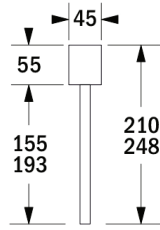

Teknisk specifikation:

Läsavstånd: 24m resp. 30m

Anslutningsplint: 2,5mm²

Hölje/färg: Vit ABS/ RAL9003

Montage: Vägg, tak, infälld och vajer pendlad

Kapslingsklass: IP20

Skyddsklass: FM II, Logica 230 II, Logica 24 III, AT II, CBS II

Tillbehör	Art.nr 24 m	Art.nr 30 m
Infällnads kit	F94002	F94001
Piktogramset HCP	E16035M	E160361M

Måttskisser

Utanpåliggande väggmontage

Utanpåliggande takmontage

Håltagning:

Läsavstånd 24 m: 304x55 mm

Läsavstånd 30 m: 370x55 mm