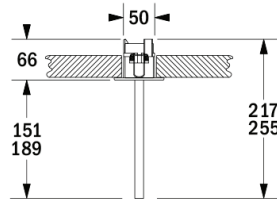

Tillbehör	Art.nr 24 m	Art.nr 30 m
Infällnads kit	F94002	F94001
Piktogramset HCP	E16035M	E160361M

Måttskisser

Utanpåliggande väggmontage

Utanpåliggande takmontage

Håltagning:

Läsavstånd 24 m: 304x55 mm

Läsavstånd 30 m: 370x55 mm