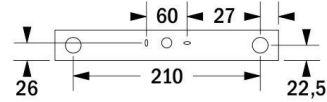

Måttskisser