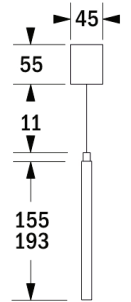

Teknisk specifikation:

Läsavstånd: 24m resp. 30m

Anslutningsplint: 2,5mm²

Hölje/färg: Vit ABS/ RAL9003

Montage: Vägg, tak, infälld och vajer pendlad

Kapslingsklass: IP20

Skyddsklass: FM II, Logica 230 II, Logica 24 III, AT II, CBS II

Tillbehör	Art.nr 24 m	Art.nr 30 m
Infällnads kit	F94002	F94001
Piktogramset HCP	E16035M	E160361M

Måttskisser

Utanpåliggande väggmontage

Utanpåliggande takmontage

Håltagning:

Läsavstånd 24 m: 304x55 mm

Läsavstånd 30 m: 370x55 mm