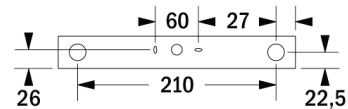

Tillbehör	Art.nr 24 m	Art.nr 30 m
Infällnads kit	F94002	F94001
Piktogramset HCP	E16035M	E160361M

Måttskisser

Utanpåliggande väggmontage

Utanpåliggande takmontage

Håltagning:

Läsavstånd 24 m: 304x55 mm

Läsavstånd 30 m: 370x55 mm