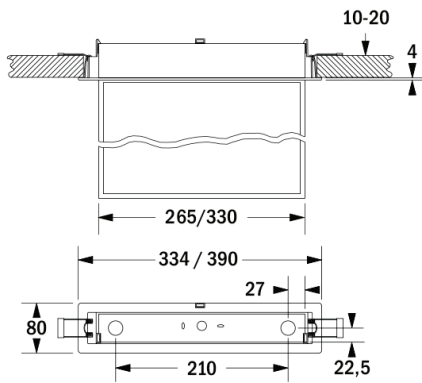

Tillbehör	Art.nr 24 m	Art.nr 30 m
Infällnads kit	F94002	F94001
Piktogramset HCP	E16035M	E160361M

Måttskisser

Utanpåliggande väggmontage

Utanpåliggande takmontage

Håltagning:

Läsavstånd 24 m: 304x55 mm

Läsavstånd 30 m: 370x55 mm