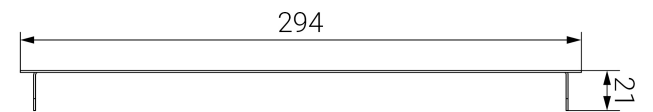

Gennius

fäste för halvinfällnad
GE-MSE

E7347609

För mer information om armaturen, tillbehören
eller vårt övriga sortiment, gå in på
www.kamic.se eller ring: 054 -57 01 20

Box 278, 651 07 Karlstad • Tel 054-57 01 20
info@kamic.se • www.kamic.se