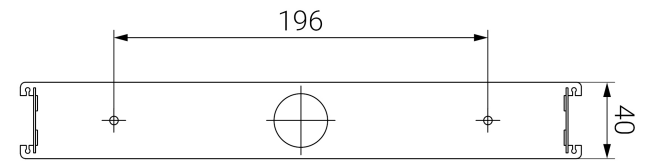

Gennius

fäste för halvinfällnad
GE-MSE

E7347609

För mer information om armaturen, tillbehören
eller vårt övriga sortiment, gå in på
www.kamic.se eller ring: 054 -57 01 20

Box 278, 651 07 Karlstad • Tel 054-57 01 20
info@kamic.se • www.kamic.se