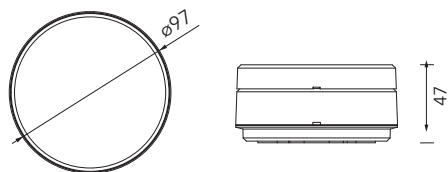

LJUSEFFEKTIVITET

- ⊖ **Lins för utrymningsväg**
Med en asymmetrisk lins designad för att belysa evakueringsvägar och långa korridorer. Arques lins maximerar avståndet mellan nödljusarmaturerna.
- ⊕ **Lins för öppna ytor**
Med optimerad symmetrisk optik som är idealisk för att täcka stora ytor med större enhetlighet än annan vanlig nödbelysning som belyser den maximala ytan med minst 1 lux.