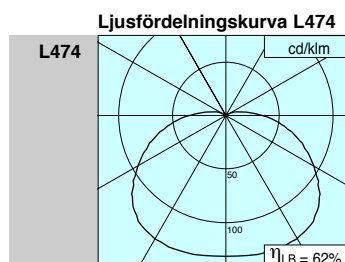

Ljusfördelningskurvor

Tillbehör

Infällningslåda för alla halvinfälda armaturer i Rounded superflat serien.

Artikelnummer	Dimension
98 1095.000	D 258, T 60

Infällningslåda. Ljusgrå plast