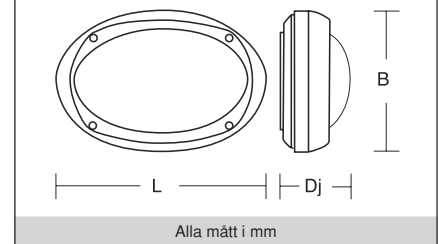

Quad Oval har kupa i glas, armaturhus i gjuten aluminium och ram i pulverlackerad stålplåt.

Användningsområden

På fasader och vid entreér i såväl offentliga som privata miljöer.

Montage

Utanpåliggande på vägg eller tak. Två skruvhål Ø5 mm cc170 mm diagonalt på stommen.

Dimensioner

Anslutning

Kopplingsplint 3 x 2,5 mm². För dold kabel via införingshål Ø19 mm på armaturstommens baksida.

Tekniska data

Artikel kod	Ljuskälla	Socket	Mått L x B x Dj mm	Vikt kg
Quad Oval Ram				
581278.009	A60 100W	E27	300 x 200 x 95	1,8
581281.969	TC-D 18W	G24d-2	300 x 200 x 95	2,1
581281.969.79	TC-DEL 18W-HF	G24q-2	300 x 200 x 95	2,0
581271.959	TC-D 26W	G24d-3	300 x 200 x 95	2,3
Quad Oval Skärm				
581280.009	A60 100W	E27	300 x 200 x 100	2,0
581283.969	TC-D 18W	G24d-2	300 x 200 x 100	2,3
581283.969.79	TC-DEL 18W-HF	G24q-2	300 x 200 x 100	2,1
581273.959	TC-D 26W	G24d-3	300 x 200 x 100	2,4
Quad Oval Galler				
581279.009	A60 100W	E27	300 x 200 x 100	1,8
581282.969	TC-D 18W	G24d-2	300 x 200 x 100	2,2
581282.969.79	TC-DEL 18W-HF	G24q-2	300 x 200 x 100	2,0
581272.959	TC-D 26W	G24d-3	300 x 200 x 100	2,3
Tillbehör				
05-581271.002	Opal Glaskupa		280 x 180 x 50	0,5
08-581284.002	Opal polykarbonatkupa		280 x 180 x 50	0,4