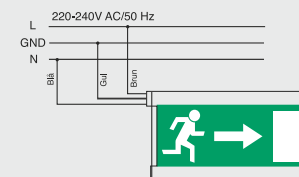

Dimensioner

Inkoppling

Permanentdrift

Centralmatad

Tillbehör/reservdelar

E.nr	Typ	Benämning
73 483 55	A-2124	Tak-/pendelkonsol Profilux Typ 2011
73 483 56	A-2122	Tak-/pendelkonsol Alumax Typ GRL 832/870
73 483 57	A-2120	Tak-/pendelkonsol Profilux/Alumax TYP 2018/842-60/880
73 149 41	-	Dubbelpendel, vit, 0,5 m
73 149 51	-	Dubbelpendel, vit, 1,0 m
73 483 53	A-1094	Flaggfästesats
73 489 54	A-1089/3 pins	Potentialfri kontakt för 2011-L-AFÖ, 2018-L-AFÖ, GRL-832-AFÖ och GRL-842/60-AFÖ
73 486 21	-	Batteri för 2011-L-AFÖ, NiMH 3,6V 2Ah
73 486 22	-	Batteri för 2018-L-AFÖ, GRL-832-AFÖ, GRL-842/60-AFÖ, NiMH 3,6V 4Ah