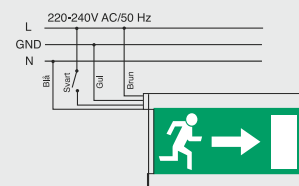

Inkoppling

Permanentdrift

Centralmatad