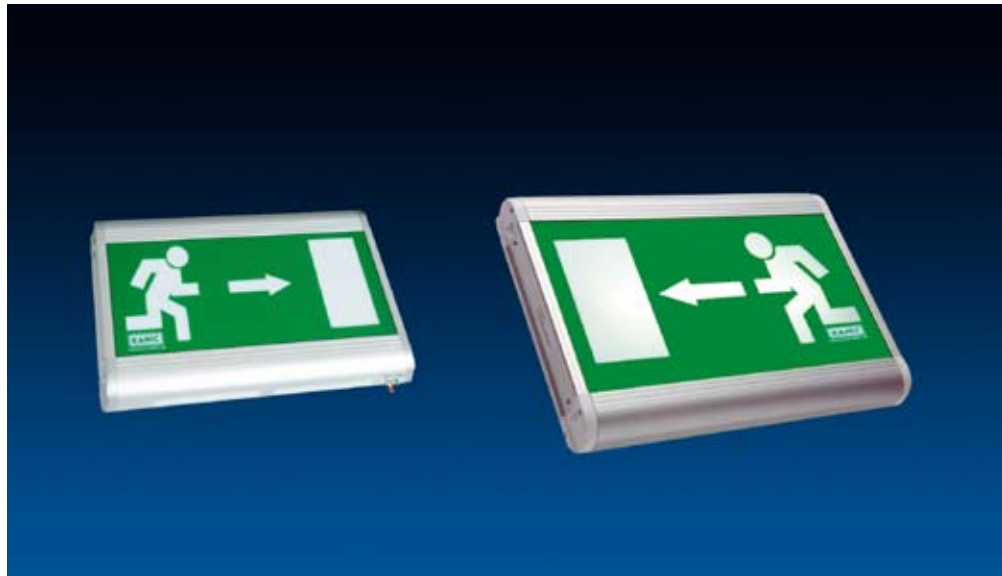

Profilux/Alumax LED Nödbelysning med piktogram

Elegant armatur med stomme av aluminium

PROFILUX LED/ALUMAX LED är en serie nödbelysningsarmaturer med aluminiumprofil. Den tunna profilen ger armaturerna en kompakt och elegant design.

- Stomme i naturanodiserad AL-profil med plasthorn i samma färg.
- Nedåtriktat ljusutsläpp.
- Enkel- och dubbelsidig med utbytbara piktogram.
- Erbjuds med miljövänligt NiMH-batteri.
- Armaturer erbjuds för långa läsavstånd.
- Vita lysdioder som ljuskälla.