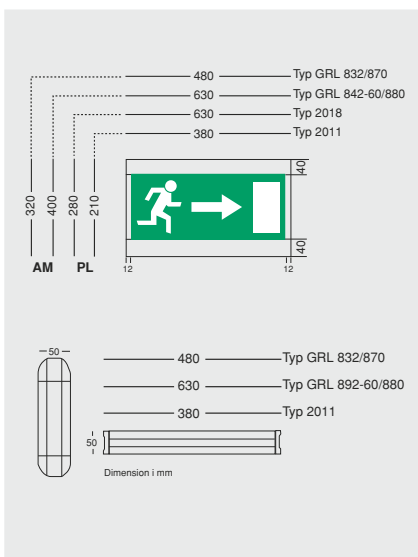

Dimensioner