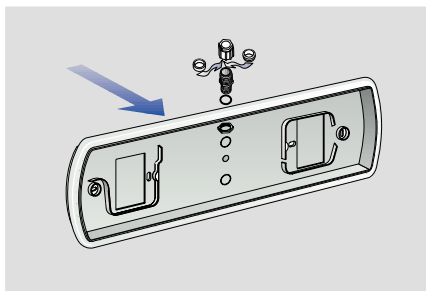

Införingspunkter för kablage.

Montering

OFFICE LUCE Centraltest är försedd med snäpplåsning vilket medger snabb installation och enkelt underhåll.

OFFICE LUCE Centraltest är lämplig för vägg- eller takmontage. Vid väggmontage nyttjas medföljande "spoiler"-reflektor.

Belysningsteknik

OFFICE LUCE Centraltest är designad för bästa möjliga ljusåtergivning.

En konstruktion med monterbar "spoiler"-reflektor ger nedåtriktat ljus vid väggmontage.

I programmet finns armaturer med lysrör 8W samt kompaktlysrör 11 och 24W. Armaturerna levereras med ljuskälla.