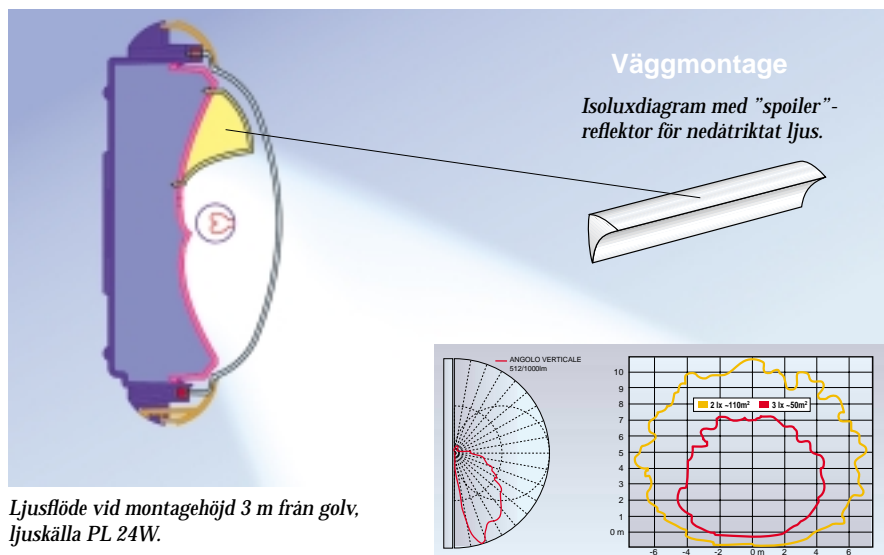

Box 278, 651 07 Karlstad
Tel 054-57 01 20, Fax 054-56 25 13
kamic.karlstad@kamic.se
www.kamic.se

Tillverkas av: **Beghelli** Rätt till konstruktionsändringar förbehålles

Nödbelysning

1002.03.04