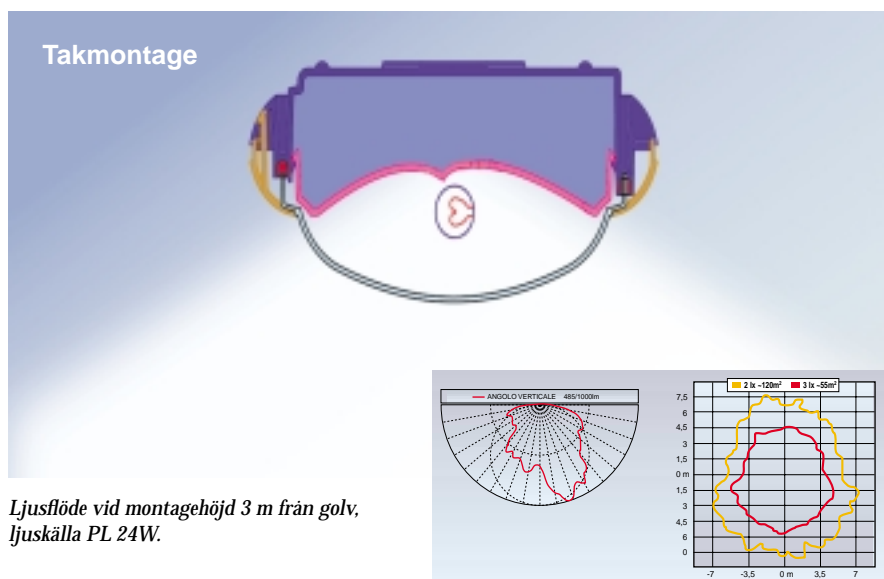

Box 278, 651 07 Karlstad
Tel 054-57 01 20, Fax 054-56 25 13
kamic.karlstad@kamic.se
www.kamic.se

Tillverkas av: **Beghelli** Rätt till konstruktionsändringar förbehålles

Nödbelysning

1002.03.04