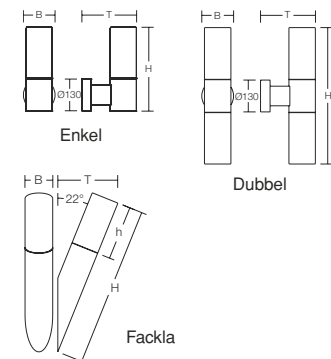

Användningsområden

Mega används vid entréer eller på fasader i bostadsområden, offentliga miljöer etc.

Anslutning

Mega ansluts via kopplingsplint, 3 x 2,5mm². Plinten sammankopplas med snabbanslutning mot motsvarande plint i armaturstommen.

Montage

Montagekonsol skruvas mot vägg. Armaturstommen låses fast i konsolen med stoppskruv.

Dimensioner

Tekniska data

Artikel kod	Färg	Ljuskälla	Socket	Mått B x H x Dj mm	Vikt kg
Mega Enkel					
621015.004	Silver met.	A60 60W	E27	108 x 345 x 225	1,6
621016.964.79	Silver met.	TC-DEL 18W-Hf	G24q-2	108 x 345 x 225	1,7
621014.984.79	Silver met.	TC-L 24W-Hf	2G11	150 x 480 x 265	3,1
Mega Dubbel					
621005.004	Silver met.	2 x A60 60W	E27	108 x 560 x 225	2,6
621006.964.79	Silver met.	2 x TC-DEL 18W-Hf	G24q-2	108 x 560 x 225	2,7
621009.984.79	Silver met.	2 x TC-L 24W-Hf	2G11	150 x 810 x 265	4,2
Mega Fackla					
621043.0004	Silver met.	A60 60W	E27	108 x 630 x 235	2,1
621045.964.79	Silver met.	TC-DEL 18W-Hf	G24q-2	108 x 630 x 235	2,2
621046.0004	Silver met.	A65 100W	E27	150 x 895 x 355	4,0
621047.0004	Silver met.	TC-L 24W-Hf	2G11	150 x 895 x 355	4,1