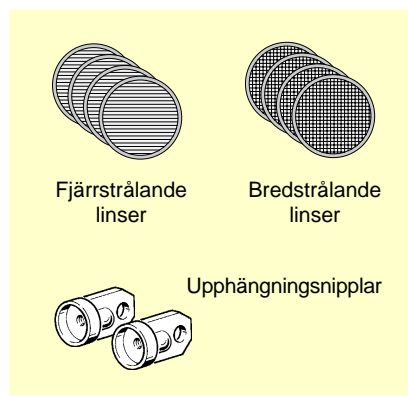

DIMENSIONER

Längd (A): 800 MM
Bredd (B): 170 MM
Höjd (C): 89 MM

LungalargaLuce levereras med två uppsättningar linser. Linsvalet avgör ljusspridningen.

FAKTA

Anslutnings-
spänning: 230 V 50 Hz

Klassning: Klass II

Funktion: Beredskapsdrift.
Armaturen tänds enbart vid nät-
avbrott

Lystid: 1 h

Återupp-
laddningstid: 12 h

Övervakning: Autotest med LED
som visar status
på ljuskällor, elek-
tronik och batteri

Material: Stomme av själv-
släckande slagtälig
plast. Kupa av
polykarbonat

Isoluxdiagram som visar LungalargaLuces ljusflöde med bredstrålande respektive fjärrstrålande linser från armaturer monterade 7 m från golv