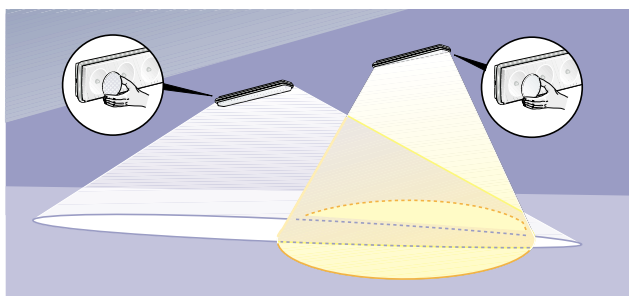

LungalargaLuce klarar såväl långa belysningsavstånd som breda ytor