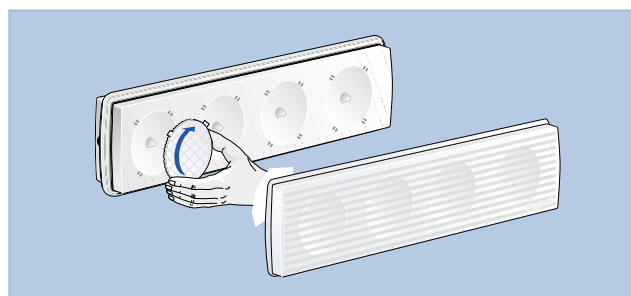

Armaturen är försedd med reflektorer samt 4 stycken 10W halogenlampor och har skyddsform IP 65.

Armaturen är konstruerad för att uppfylla EU-direktiven beträffanden förbättring av säkerheten på arbetsplatser *. LungalargaLuce är därför idealisk för installation i miljöer med hög olycksrisk, exempelvis industrilokaler, laboratorier, kontrollrum, sjukhus och dans- och fritidslokaler.

Nödbelysningsarmatur för fjärr- eller bredstrålande belysning

Utbytbara linser för fjärr- eller bredstrålande ljus

LungalargaLuce levereras med två uppsättningar linser. Linsvalet avgör ljusspridningen och användaren kan välja mellan fjärrstrålande eller bredstrålande belysning. Vid val av fjärr-

strålande linser från en monteringshöjd av 7m erhålls minimum 5 lux på en yta av 13x2.5 m. Bredstrålande linser ger under samma förutsättningar en belyst yta av 81 m² med en ljusstyrka av 2 lux.

AUTOTEST

LUNGALARGALUCE har ett microprocessorbaserat Autotestsystem som övervakar och visar status på ljuskällor, elektronik och batterier.

LungalargaLuce klarar såväl långa belysningsavstånd som breda ytor

Utbytbara linser gör det möjligt att ändra ljusspridningen