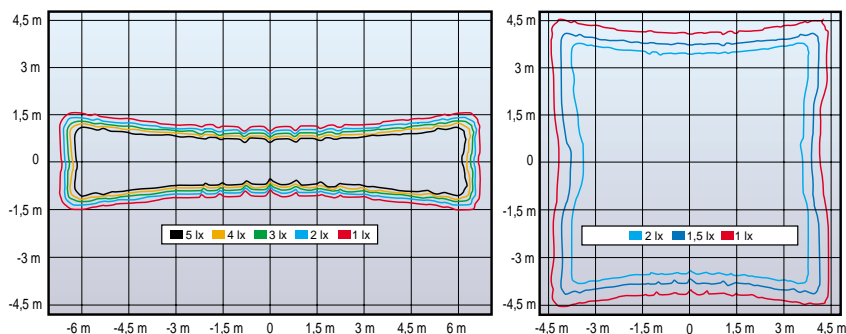

DIMENSIONER

Längd (A): 800 MM
Bredd (B): 170 MM
Höjd (C): 89 MM

LungalargaLuce levereras med två uppsättningar linser. Linsvalet avgör ljusspridningen.

FAKTA

Anslutnings-
spänning: 230 V 50 Hz

Klassning:  Klass II

Isoluxdiagram som visar LungalargaLuces ljusflöde med bredstrålande respektive fjärrstrålande linser från armaturer monterade 7 m från golv

Fjärrstrålande linser

Bredstrålande linser

Rätt till konstruktionsändringar förbehålles