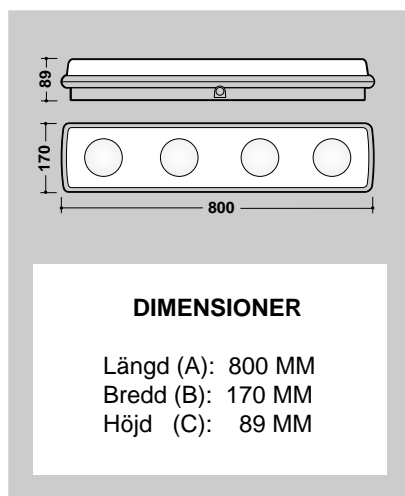

DIMENSIONER

Längd (A): 800 MM
Bredd (B): 170 MM
Höjd (C): 89 MM

LungalargaLuce levereras med två uppsättningar linser. Linsvalet avgör ljusspridningen.

FAKTA

Anslutnings-
spänning: 230 V 50 Hz

Klassning:  Klass II