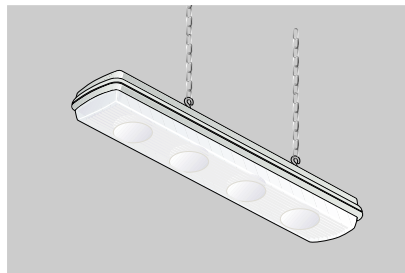

Pendelmontage med kedjor