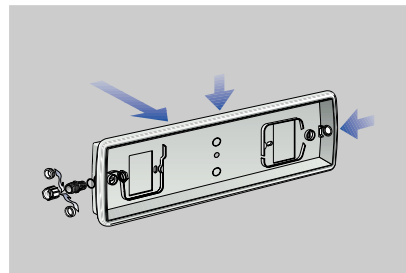

* EU-direktiv 89/391/CEE, 89/654/CEE, 89/655/CEE, 89/656/CEE, 90/269/CEE, 90/270/CEE, 90/394/CEE och 90/679/CEE

Nödbelysning

503.08.97

LungalargaLuce Autotest

Montering på kontaktskena

Pendelmontage med kedjor

DIMENSIONER

Längd (A): 800 MM
Bredd (B): 170 MM
Höjd (C): 89 MM

LungalargaLuce levereras med två uppsättningar linser. Linsvalet avgör ljusspridningen.

FAKTA

Anslutnings-
spänning: 230 V 50 Hz

Klassning:  Klass II