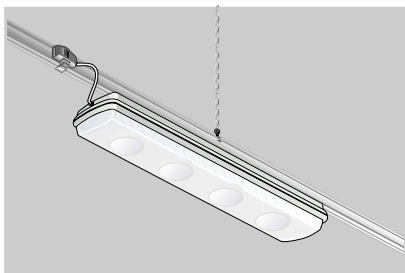

LungalargaLuce Autotest

Montering på kontaktskena