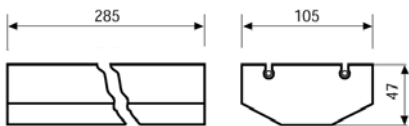

Dimensioner

Tekniska data

Enr:	73 488 00
Anslutningsspänning:	230 V / 50-60 Hz
Märkeffekt:	4W vid laddning
Utgångseffekt:	5-13 W inkl. driftdon
Utgångsspänning:	170 - 250 VDC
Batteri:	NiCd 7,2V 2,0 Ah
Uppladdningstid:	90% inom 20 tim
Normer:	EN 55015, EN 61547, EN 60598-2-22
Skyddsklasser:	IP 20 Klass I

☑ Nödbelysningsboxen är CE godkänd.