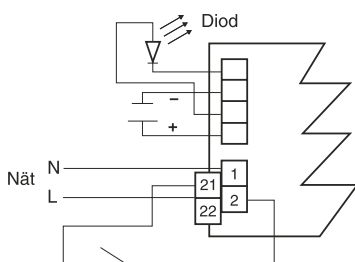

Inkoppling

Rätt till konstruktionsändringar förbehålles