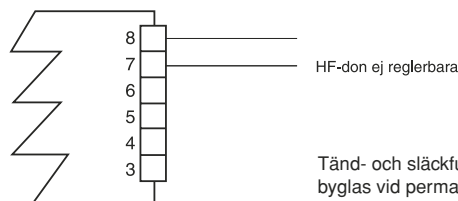

Inkoppling

Rätt till konstruktionsändringar förbehålles