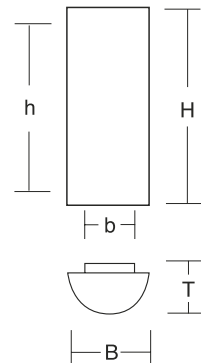

Montage

Colonna är konstruerad för väggmontage. Monteras med skruv via två skruvhål i stommen.

Användningsområden

Vägglampett för offentliga miljöer som hotell, skolor, kontor etc.

Anslutning

Kopplingsplint 2 x 2,5 mm² och separat jordskruv. För dold kabel via införingshål Ø14 mm på armaturstommen.

Dimensioner

Tekniska data

E. nr	Ljuskälla	Socket	Mått H x B x T x h x b	Vikt
Colonna				
75 582 10	13W	G24d-1	260, 150, 100, 93, 191 mm	1,5 kg
Colonna HF				
75 582 14	13W	G24q-1	260, 150, 100, 93, 191 mm	1,3 kg
Colonna				
75 582 12	18W	2G11	445, 150, 100, 93, 310 mm	2,3 kg
Colonna HF				
75 582 16	18W	2G11	445, 150, 100, 93, 310 mm	2,1 kg

Tillbehör

Artikelkod	Typ	Mått H x B x T	Vikt
05-311027.002	Glaskupa Colonna 13W	260, 150, 100 mm	1,0 kg
05-311029.002	Glaskupa Colonna 18W	445, 150, 100 mm	1,7 kg

Rätt till konstruktionsändringar förbehålles