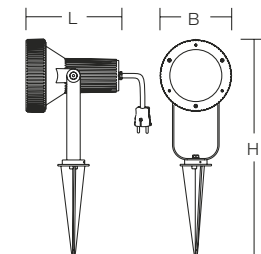

Alu-Star har en bygel av stål och stomme av gjuten aluminium.

Montage

Vägg- och takmontage via bottenplatta med två skruvhål, 8mm cc/70mm.

Vid markmontage installeras armaturen direkt i mark med jordspett.

Användningsområden

Alu-Star är ett attraktivt alternativ för effektiv belysning av fasader, växter, konstverk mm.

Dimensioner

Tekniska data

Artikel kod	E. nr	Färg	Ljuskälla	Socket	Mått L x B x H mm	Vikt kg
Alu-Star vägg/tak						
721249.0031	77 685 03	Antracit met.	PAR38 120W	E27	210 x 160 x 320	1,8
721249.004		Silver met.	PAR38 120W	E27	210 x 160 x 320	1,8
721316.7731		Antracit met.	HIT-CE 70W/14°	G12	210 x 350 x 270	4,3
721316.774		Silver met.	HIT-CE 70W/14°	G12	210 x 350 x 270	4,3
721318.7731		Antracit met.	HIT-CE 70W/42°	G12	210 x 350 x 270	4,3
721318.774		Silver met.	HIT-CE 70W/42°	G12	210 x 350 x 270	4,3
Alu-Star vägg/tak +skyddsgaller						
721250.0031	77685 00	Antracit met.	PAR38 120W	E27	230 x 160 x 320	1,9
721250.004		Silver met.	PAR38 120W	E27	230 x 160 x 320	1,9
Alu-Star markspett						
721251.0031	77 685 01	Antracit met.	PAR38 120W	E27	210 x 160 x 500	2,5
721251.004		Silver met.	PAR38 120W	E27	210 x 160 x 500	2,5
721310.7731		Antracit met.	HIT-CE 70W/14°	G12	210 x 230 x 430	4,5
721310.774		Silver met.	HIT-CE 70W/14°	G12	210 x 230 x 430	4,5
721312.7731		Antracit met.	HIT-CE 70W/42°	G12	210 x 230 x 430	4,5
721312.774		Silver met.	HIT-CE 70W/42°	G12	210 x 230 x 430	4,5
Alu-Star markspett + skyddsgaller						
721252.0031	77 685 02	Antracit met.	PAR38 120W	E27	230 x 160 x 500	2,2
721252.004		Silver met.	PAR38 120W	E27	230 x 160 x 500	2,2

FAKTA

Anslutnings-spänning	230V, 50Hz
Skyddsklasser	IP54 klass I
Montagesätt	Tak, vägg, mark
Material	
Stomme	Pulverlackerad gjuten alu.
Bygel	Pulverlackerad stål
Glas	Säkerhetsglas
Färger	Antracit och silver
Garanti	2 år