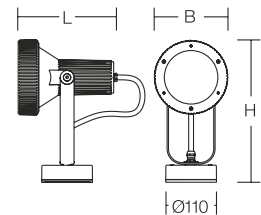

Alu-Star har en bygel av stål och stomme av gjuten aluminium.

Montage

Vägg- och takmontage via bottenplatta med två skruvhål, 8mm cc/70mm.

Vid markmontage installeras armaturen direkt i mark med jordspett.

Användningsområden

Alu-Star är ett attraktivt alternativ för effektiv belysning av fasader, växter, konstverk mm.

Dimensioner

Tekniska data

Artikel kod	E. nr	Färg	Ljuskälla	Socket	Mått L x B x H mm	Vikt kg
Alu-Star vägg/tak						
721249.0031	77 685 03	Antracit met.	PAR38 120W	E27	210 x 160 x 320	1,8
721249.004		Silver met.	PAR38 120W	E27	210 x 160 x 320	1,8
721316.7731		Antracit met.	HIT-CE 70W/14°	G12	210 x 350 x 270	4,3
721316.774		Silver met.	HIT-CE 70W/14°	G12	210 x 350 x 270	4,3
721318.7731		Antracit met.	HIT-CE 70W/42°	G12	210 x 350 x 270	4,3
721318.774		Silver met.	HIT-CE 70W/42°	G12	210 x 350 x 270	4,3
Alu-Star vägg/tak +skyddsgaller						
721250.0031	77685 00	Antracit met.	PAR38 120W	E27	230 x 160 x 320	1,9
721250.004		Silver met.	PAR38 120W	E27	230 x 160 x 320	1,9
Alu-Star markspett						
721251.0031	77 685 01	Antracit met.	PAR38 120W	E27	210 x 160 x 500	2,5
721251.004		Silver met.	PAR38 120W	E27	210 x 160 x 500	2,5
721310.7731		Antracit met.	HIT-CE 70W/14°	G12	210 x 230 x 430	4,5
721310.774		Silver met.	HIT-CE 70W/14°	G12	210 x 230 x 430	4,5
721312.7731		Antracit met.	HIT-CE 70W/42°	G12	210 x 230 x 430	4,5
721312.774		Silver met.	HIT-CE 70W/42°	G12	210 x 230 x 430	4,5
Alu-Star markspett + skyddsgaller						
721252.0031	77 685 02	Antracit met.	PAR38 120W	E27	230 x 160 x 500	2,2
721252.004		Silver met.	PAR38 120W	E27	230 x 160 x 500	2,2